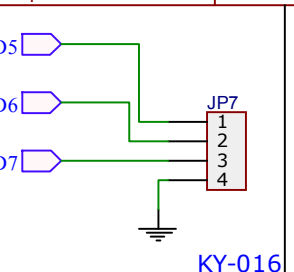

KY-001 KY-019
 KY-002 KY-020
 KY-003 KY-021
 KY-004 KY-022
 KY-010 KY-031
 KY-015 KY-033
 KY-017 KY-035
 KY-039
 MOISTURE SENSOR
 SERVO MOTOR

- KY-001 Temperature sensor module
- KY-002 Vibration switch module
- KY-003 Hall magnetic sensor module
- KY-004 Key switch module
- KY-005 Infrared emission sensor module
- KY-006 Small passive buzzer module
- KY-008 Laser sensor module
- KY-009 3-color full-color LED SMD modules
- KY-010 Optical broken module
- KY-011 2-color LED module
- KY-012 Active buzzer module
- KY-013 Analogic temperature sensor module
- KY-015 Temperature and humidity sensor module
- KY-016 3-color LED module
- KY-017 Mercury open optical module
- KY-018 Photo resistor module
- KY-019 5V relay module
- KY-020 Tilt switch module
- KY-021 Mini magnetic reed modules
- KY-022 Infrared sensor receiver module
- KY-023 XY-axis joystick module
- KY-024 Linear magnetic Hall sensors
- KY-025 Reed module
- KY-026 Flame sensor module
- KY-027 Magic light cup module
- KY-028 Temperature sensor module
- KY-029 Yin Yi 2-color LED module 3MM
- KY-031 Knock Sensor module
- KY-032 Obstacle avoidance sensor module
- KY-033 Hunt sensor module
- KY-034 Automatic flashing colorful LED module
- KY-035 Class Bihor magnetic sensor
- KY-036 Metal touch sensor module
- KY-037 Sensitive microphone sensor module
- KY-038 Microphone sound sensor module
- KY-039 Detect the heartbeat module
- KY-040 Rotary encoder module