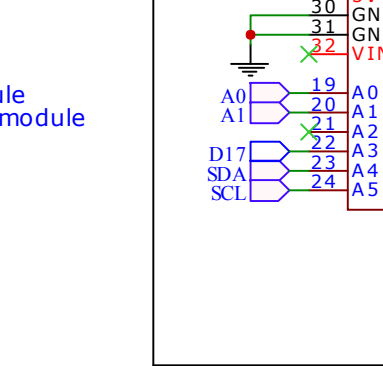

KY-001 KY-019
 KY-002 KY-020
 KY-003 KY-021
 KY-004 KY-022
 KY-010 KY-031
 KY-015 KY-033
 KY-017 KY-035
 KY-039
 MOISTURE SENSOR
 SERVO MOTOR

- KY-001 Temperature sensor module
- KY-002 Vibration switch module
- KY-003 Hall magnetic sensor module
- KY-004 Key switch module
- KY-005 Infrared emission sensor module
- KY-006 Small passive buzzer module
- KY-008 Laser sensor module
- KY-009 3-color full-color LED SMD modules
- KY-010 Optical broken module
- KY-011 2-color LED module
- KY-012 Active buzzer module
- KY-013 Analogic temperature sensor module
- KY-015 Temperature and humidity sensor module
- KY-016 3-color LED module
- KY-017 Mercury open optical module
- KY-018 Photo resistor module
- KY-019 5V relay module
- KY-020 Tilt switch module
- KY-021 Mini magnetic reed modules
- KY-022 Infrared sensor receiver module
- KY-023 XY-axis joystick module
- KY-024 Linear magnetic Hall sensors
- KY-025 Reed module
- KY-026 Flame sensor module
- KY-027 Magic light cup module
- KY-028 Temperature sensor module
- KY-029 Yin Yi 2-color LED module 3MM
- KY-031 Knock Sensor module
- KY-032 Obstacle avoidance sensor module
- KY-033 Hunt sensor module
- KY-034 Automatic flashing colorful LED module
- KY-035 Class Bihor magnetic sensor
- KY-036 Metal touch sensor module
- KY-037 Sensitive microphone sensor module
- KY-038 Microphone sound sensor module
- KY-039 Detect the heartbeat module
- KY-040 Rotary encoder module