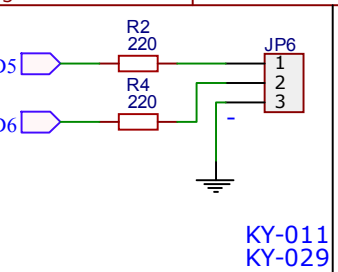

KY-001 KY-019
 KY-002 KY-020
 KY-003 KY-021
 KY-004 KY-022
 KY-010 KY-031
 KY-015 KY-033
 KY-017 KY-035
 KY-039
 MOISTURE SENSOR
 SERVO MOTOR

- KY-001 Temperature sensor module
- KY-002 Vibration switch module
- KY-003 Hall magnetic sensor module
- KY-004 Key switch module
- KY-005 Infrared emission sensor module
- KY-006 Small passive buzzer module
- KY-008 Laser sensor module
- KY-009 3-color full-color LED SMD modules
- KY-010 Optical broken module
- KY-011 2-color LED module
- KY-012 Active buzzer module
- KY-013 Analogic temperature sensor module
- KY-015 Temperature and humidity sensor module
- KY-016 3-color LED module
- KY-017 Mercury open optical module
- KY-018 Photo resistor module
- KY-019 5V relay module
- KY-020 Tilt switch module
- KY-021 Mini magnetic reed modules
- KY-022 Infrared sensor receiver module
- KY-023 XY-axis joystick module
- KY-024 Linear magnetic Hall sensors
- KY-025 Reed module
- KY-026 Flame sensor module
- KY-027 Magic light cup module
- KY-028 Temperature sensor module
- KY-029 Yin Yi 2-color LED module 3MM
- KY-031 Knock Sensor module
- KY-032 Obstacle avoidance sensor module
- KY-033 Hunt sensor module
- KY-034 Automatic flashing colorful LED module
- KY-035 Class Bihor magnetic sensor
- KY-036 Metal touch sensor module
- KY-037 Sensitive microphone sensor module
- KY-038 Microphone sound sensor module
- KY-039 Detect the heartbeat module
- KY-040 Rotary encoder module