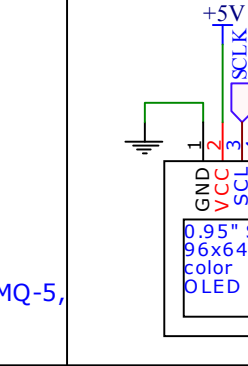

KY-001 KY-019
 KY-002 KY-020
 KY-003 KY-021
 KY-004 KY-022
 KY-010 KY-031
 KY-015 KY-033
 KY-017 KY-035
 KY-039
 MOISTURE SENSOR
 SERVO MOTOR

- KY-001 Temperature sensor module
- KY-002 Vibration switch module
- KY-003 Hall magnetic sensor module
- KY-004 Key switch module
- KY-005 Infrared emission sensor module
- KY-006 Small passive buzzer module
- KY-008 Laser sensor module
- KY-009 3-color full-color LED SMD modules
- KY-010 Optical broken module
- KY-011 2-color LED module
- KY-012 Active buzzer module
- KY-013 Analogic temperature sensor module
- KY-015 Temperature and humidity sensor module
- KY-016 3-color LED module
- KY-017 Mercury open optical module
- KY-018 Photo resistor module
- KY-019 5V relay module
- KY-020 Tilt switch module
- KY-021 Mini magnetic reed modules
- KY-022 Infrared sensor receiver module
- KY-023 XY-axis joystick module
- KY-024 Linear magnetic Hall sensors
- KY-025 Reed module
- KY-026 Flame sensor module
- KY-027 Magic light cup module
- KY-028 Temperature sensor module
- KY-029 Yin Yi 2-color LED module 3MM
- KY-031 Knock Sensor module
- KY-032 Obstacle avoidance sensor module
- KY-033 Hunt sensor module
- KY-034 Automatic flashing colorful LED module
- KY-035 Class Bihor magnetic sensor
- KY-036 Metal touch sensor module
- KY-037 Sensitive microphone sensor module
- KY-038 Microphone sound sensor module
- KY-039 Detect the heartbeat module
- KY-040 Rotary encoder module