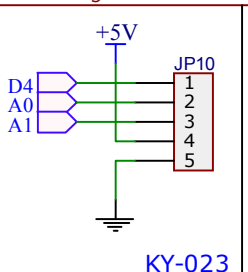

KY-001 KY-019
 KY-002 KY-020
 KY-003 KY-021
 KY-004 KY-022
 KY-010 KY-031
 KY-015 KY-033
 KY-017 KY-035
 KY-039
 MOISTURE SENSOR
 SERVO MOTOR

- KY-001 Temperature sensor module
- KY-002 Vibration switch module
- KY-003 Hall magnetic sensor module
- KY-004 Key switch module
- KY-005 Infrared emission sensor module
- KY-006 Small passive buzzer module
- KY-008 Laser sensor module
- KY-009 3-color full-color LED SMD modules
- KY-010 Optical broken module
- KY-011 2-color LED module
- KY-012 Active buzzer module
- KY-013 Analogic temperature sensor module
- KY-015 Temperature and humidity sensor module
- KY-016 3-color LED module
- KY-017 Mercury open optical module
- KY-018 Photo resistor module
- KY-019 5V relay module
- KY-020 Tilt switch module
- KY-021 Mini magnetic reed modules
- KY-022 Infrared sensor receiver module
- KY-023 XY-axis joystick module
- KY-024 Linear magnetic Hall sensors
- KY-025 Reed module
- KY-026 Flame sensor module
- KY-027 Magic light cup module
- KY-028 Temperature sensor module
- KY-029 Yin Yi 2-color LED module 3MM
- KY-031 Knock Sensor module
- KY-032 Obstacle avoidance sensor module
- KY-033 Hunt sensor module
- KY-034 Automatic flashing colorful LED module
- KY-035 Class Bihor magnetic sensor
- KY-036 Metal touch sensor module
- KY-037 Sensitive microphone sensor module
- KY-038 Microphone sound sensor module
- KY-039 Detect the heartbeat module
- KY-040 Rotary encoder module