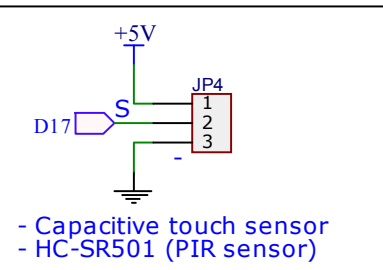

KY-001 KY-019
 KY-002 KY-020
 KY-003 KY-021
 KY-004 KY-022
 KY-010 KY-031
 KY-015 KY-033
 KY-017 KY-035
 KY-039
 MOISTURE SENSOR
 SERVO MOTOR

- KY-001 Temperature sensor module
- KY-002 Vibration switch module
- KY-003 Hall magnetic sensor module
- KY-004 Key switch module
- KY-005 Infrared emission sensor module
- KY-006 Small passive buzzer module
- KY-008 Laser sensor module
- KY-009 3-color full-color LED SMD modules
- KY-010 Optical broken module
- KY-011 2-color LED module
- KY-012 Active buzzer module
- KY-013 Analogic temperature sensor module
- KY-015 Temperature and humidity sensor module
- KY-016 3-color LED module
- KY-017 Mercury open optical module
- KY-018 Photo resistor module
- KY-019 5V relay module
- KY-020 Tilt switch module
- KY-021 Mini magnetic reed modules
- KY-022 Infrared sensor receiver module
- KY-023 XY-axis joystick module
- KY-024 Linear magnetic Hall sensors
- KY-025 Reed module
- KY-026 Flame sensor module
- KY-027 Magic light cup module
- KY-028 Temperature sensor module
- KY-029 Yin Yi 2-color LED module 3MM
- KY-031 Knock Sensor module
- KY-032 Obstacle avoidance sensor module
- KY-033 Hunt sensor module
- KY-034 Automatic flashing colorful LED module
- KY-035 Class Bihor magnetic sensor
- KY-036 Metal touch sensor module
- KY-037 Sensitive microphone sensor module
- KY-038 Microphone sound sensor module
- KY-039 Detect the heartbeat module
- KY-040 Rotary encoder module