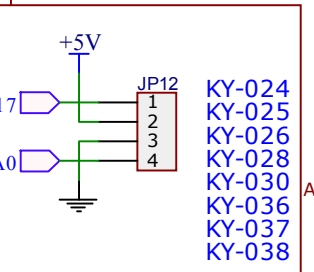

KY-001 KY-019
 KY-002 KY-020
 KY-003 KY-021
 KY-004 KY-022
 KY-010 KY-031
 KY-015 KY-033
 KY-017 KY-035
 KY-039
 MOISTURE SENSOR
 SERVO MOTOR

- KY-001 Temperature sensor module
- KY-002 Vibration switch module
- KY-003 Hall magnetic sensor module
- KY-004 Key switch module
- KY-005 Infrared emission sensor module
- KY-006 Small passive buzzer module
- KY-008 Laser sensor module
- KY-009 3-color full-color LED SMD modules
- KY-010 Optical broken module
- KY-011 2-color LED module
- KY-012 Active buzzer module
- KY-013 Analogic temperature sensor module
- KY-015 Temperature and humidity sensor module
- KY-016 3-color LED module
- KY-017 Mercury open optical module
- KY-018 Photo resistor module
- KY-019 5V relay module
- KY-020 Tilt switch module
- KY-021 Mini magnetic reed modules
- KY-022 Infrared sensor receiver module
- KY-023 XY-axis joystick module
- KY-024 Linear magnetic Hall sensors
- KY-025 Reed module
- KY-026 Flame sensor module
- KY-027 Magic light cup module
- KY-028 Temperature sensor module
- KY-029 Yin Yi 2-color LED module 3MM
- KY-031 Knock Sensor module
- KY-032 Obstacle avoidance sensor module
- KY-033 Hunt sensor module
- KY-034 Automatic flashing colorful LED module
- KY-035 Class Bihor magnetic sensor
- KY-036 Metal touch sensor module
- KY-037 Sensitive microphone sensor module
- KY-038 Microphone sound sensor module
- KY-039 Detect the heartbeat module
- KY-040 Rotary encoder module