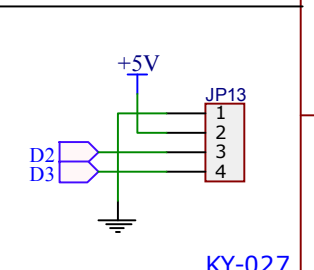

KY-001 KY-019
 KY-002 KY-020
 KY-003 KY-021
 KY-004 KY-022
 KY-010 KY-031
 KY-015 KY-033
 KY-017 KY-035
 KY-039
 MOISTURE SENSOR
 SERVO MOTOR

- KY-001 Temperature sensor module
- KY-002 Vibration switch module
- KY-003 Hall magnetic sensor module
- KY-004 Key switch module
- KY-005 Infrared emission sensor module
- KY-006 Small passive buzzer module
- KY-008 Laser sensor module
- KY-009 3-color full-color LED SMD modules
- KY-010 Optical broken module
- KY-011 2-color LED module
- KY-012 Active buzzer module
- KY-013 Analogic temperature sensor module
- KY-015 Temperature and humidity sensor module
- KY-016 3-color LED module
- KY-017 Mercury open optical module
- KY-018 Photo resistor module
- KY-019 5V relay module
- KY-020 Tilt switch module
- KY-021 Mini magnetic reed modules
- KY-022 Infrared sensor receiver module
- KY-023 XY-axis joystick module
- KY-024 Linear magnetic Hall sensors
- KY-025 Reed module
- KY-026 Flame sensor module
- KY-027 Magic light cup module
- KY-028 Temperature sensor module
- KY-029 Yin Yi 2-color LED module 3MM
- KY-031 Knock Sensor module
- KY-032 Obstacle avoidance sensor module
- KY-033 Hunt sensor module
- KY-034 Automatic flashing colorful LED module
- KY-035 Class Bihor magnetic sensor
- KY-036 Metal touch sensor module
- KY-037 Sensitive microphone sensor module
- KY-038 Microphone sound sensor module
- KY-039 Detect the heartbeat module
- KY-040 Rotary encoder module