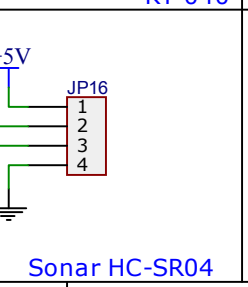

KY-001 KY-019
 KY-002 KY-020
 KY-003 KY-021
 KY-004 KY-022
 KY-010 KY-031
 KY-015 KY-033
 KY-017 KY-035
 KY-039
 MOISTURE SENSOR
 SERVO MOTOR

- KY-001 Temperature sensor module
- KY-002 Vibration switch module
- KY-003 Hall magnetic sensor module
- KY-004 Key switch module
- KY-005 Infrared emission sensor module
- KY-006 Small passive buzzer module
- KY-008 Laser sensor module
- KY-009 3-color full-color LED SMD modules
- KY-010 Optical broken module
- KY-011 2-color LED module
- KY-012 Active buzzer module
- KY-013 Analogic temperature sensor module
- KY-015 Temperature and humidity sensor module
- KY-016 3-color LED module
- KY-017 Mercury open optical module
- KY-018 Photo resistor module
- KY-019 5V relay module
- KY-020 Tilt switch module
- KY-021 Mini magnetic reed modules
- KY-022 Infrared sensor receiver module
- KY-023 XY-axis joystick module
- KY-024 Linear magnetic Hall sensors
- KY-025 Reed module
- KY-026 Flame sensor module
- KY-027 Magic light cup module
- KY-028 Temperature sensor module
- KY-029 Yin Yi 2-color LED module 3MM
- KY-031 Knock Sensor module
- KY-032 Obstacle avoidance sensor module
- KY-033 Hunt sensor module
- KY-034 Automatic flashing colorful LED module
- KY-035 Class Bihor magnetic sensor
- KY-036 Metal touch sensor module
- KY-037 Sensitive microphone sensor module
- KY-038 Microphone sound sensor module
- KY-039 Detect the heartbeat module
- KY-040 Rotary encoder module