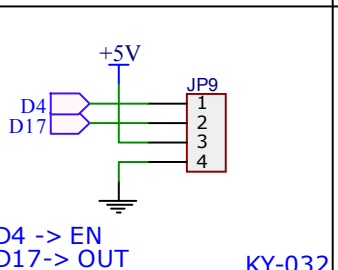

KY-001 KY-019
 KY-002 KY-020
 KY-003 KY-021
 KY-004 KY-022
 KY-010 KY-031
 KY-015 KY-033
 KY-017 KY-035
 KY-039
 MOISTURE SENSOR
 SERVO MOTOR

- KY-001 Temperature sensor module
- KY-002 Vibration switch module
- KY-003 Hall magnetic sensor module
- KY-004 Key switch module
- KY-005 Infrared emission sensor module
- KY-006 Small passive buzzer module
- KY-008 Laser sensor module
- KY-009 3-color full-color LED SMD modules
- KY-010 Optical broken module
- KY-011 2-color LED module
- KY-012 Active buzzer module
- KY-013 Analogic temperature sensor module
- KY-015 Temperature and humidity sensor module
- KY-016 3-color LED module
- KY-017 Mercury open optical module
- KY-018 Photo resistor module
- KY-019 5V relay module
- KY-020 Tilt switch module
- KY-021 Mini magnetic reed modules
- KY-022 Infrared sensor receiver module
- KY-023 XY-axis joystick module
- KY-024 Linear magnetic Hall sensors
- KY-025 Reed module
- KY-026 Flame sensor module
- KY-027 Magic light cup module
- KY-028 Temperature sensor module
- KY-029 Yin Yi 2-color LED module 3MM
- KY-031 Knock Sensor module
- KY-032 Obstacle avoidance sensor module
- KY-033 Hunt sensor module
- KY-034 Automatic flashing colorful LED module
- KY-035 Class Bihor magnetic sensor
- KY-036 Metal touch sensor module
- KY-037 Sensitive microphone sensor module
- KY-038 Microphone sound sensor module
- KY-039 Detect the heartbeat module
- KY-040 Rotary encoder module