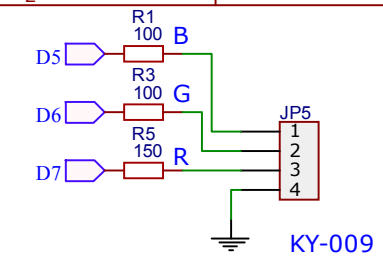

KY-001 KY-019
 KY-002 KY-020
 KY-003 KY-021
 KY-004 KY-022
 KY-010 KY-031
 KY-015 KY-033
 KY-017 KY-035
 KY-039
 MOISTURE SENSOR
 SERVO MOTOR

- KY-001 Temperature sensor module
- KY-002 Vibration switch module
- KY-003 Hall magnetic sensor module
- KY-004 Key switch module
- KY-005 Infrared emission sensor module
- KY-006 Small passive buzzer module
- KY-008 Laser sensor module
- KY-009 3-color full-color LED SMD modules
- KY-010 Optical broken module
- KY-011 2-color LED module
- KY-012 Active buzzer module
- KY-013 Analogic temperature sensor module
- KY-015 Temperature and humidity sensor module
- KY-016 3-color LED module
- KY-017 Mercury open optical module
- KY-018 Photo resistor module
- KY-019 5V relay module
- KY-020 Tilt switch module
- KY-021 Mini magnetic reed modules
- KY-022 Infrared sensor receiver module
- KY-023 XY-axis joystick module
- KY-024 Linear magnetic Hall sensors
- KY-025 Reed module
- KY-026 Flame sensor module
- KY-027 Magic light cup module
- KY-028 Temperature sensor module
- KY-029 Yin Yi 2-color LED module 3MM
- KY-031 Knock Sensor module
- KY-032 Obstacle avoidance sensor module
- KY-033 Hunt sensor module
- KY-034 Automatic flashing colorful LED module
- KY-035 Class Bihor magnetic sensor
- KY-036 Metal touch sensor module
- KY-037 Sensitive microphone sensor module
- KY-038 Microphone sound sensor module
- KY-039 Detect the heartbeat module
- KY-040 Rotary encoder module