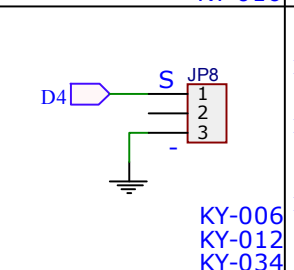

KY-001 KY-019
 KY-002 KY-020
 KY-003 KY-021
 KY-004 KY-022
 KY-010 KY-031
 KY-015 KY-033
 KY-017 KY-035
 KY-039
 MOISTURE SENSOR
 SERVO MOTOR

- KY-001 Temperature sensor module
- KY-002 Vibration switch module
- KY-003 Hall magnetic sensor module
- KY-004 Key switch module
- KY-005 Infrared emission sensor module
- KY-006 Small passive buzzer module
- KY-008 Laser sensor module
- KY-009 3-color full-color LED SMD modules
- KY-010 Optical broken module
- KY-011 2-color LED module
- KY-012 Active buzzer module
- KY-013 Analogic temperature sensor module
- KY-015 Temperature and humidity sensor module
- KY-016 3-color LED module
- KY-017 Mercury open optical module
- KY-018 Photo resistor module
- KY-019 5V relay module
- KY-020 Tilt switch module
- KY-021 Mini magnetic reed modules
- KY-022 Infrared sensor receiver module
- KY-023 XY-axis joystick module
- KY-024 Linear magnetic Hall sensors
- KY-025 Reed module
- KY-026 Flame sensor module
- KY-027 Magic light cup module
- KY-028 Temperature sensor module
- KY-029 Yin Yi 2-color LED module 3MM
- KY-031 Knock Sensor module
- KY-032 Obstacle avoidance sensor module
- KY-033 Hunt sensor module
- KY-034 Automatic flashing colorful LED module
- KY-035 Class Bihor magnetic sensor
- KY-036 Metal touch sensor module
- KY-037 Sensitive microphone sensor module
- KY-038 Microphone sound sensor module
- KY-039 Detect the heartbeat module
- KY-040 Rotary encoder module