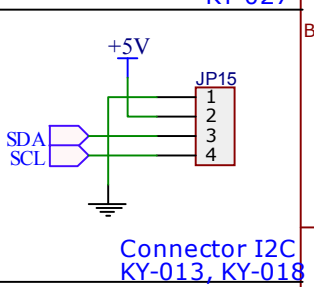

KY-001 KY-019
 KY-002 KY-020
 KY-003 KY-021
 KY-004 KY-022
 KY-010 KY-031
 KY-015 KY-033
 KY-017 KY-035
 KY-039
 MOISTURE SENSOR
 SERVO MOTOR

- KY-001 Temperature sensor module
- KY-002 Vibration switch module
- KY-003 Hall magnetic sensor module
- KY-004 Key switch module
- KY-005 Infrared emission sensor module
- KY-006 Small passive buzzer module
- KY-008 Laser sensor module
- KY-009 3-color full-color LED SMD modules
- KY-010 Optical broken module
- KY-011 2-color LED module
- KY-012 Active buzzer module
- KY-013 Analogic temperature sensor module
- KY-015 Temperature and humidity sensor module
- KY-016 3-color LED module
- KY-017 Mercury open optical module
- KY-018 Photo resistor module
- KY-019 5V relay module
- KY-020 Tilt switch module
- KY-021 Mini magnetic reed modules
- KY-022 Infrared sensor receiver module
- KY-023 XY-axis joystick module
- KY-024 Linear magnetic Hall sensors
- KY-025 Reed module
- KY-026 Flame sensor module
- KY-027 Magic light cup module
- KY-028 Temperature sensor module
- KY-029 Yin Yi 2-color LED module 3MM
- KY-031 Knock Sensor module
- KY-032 Obstacle avoidance sensor module
- KY-033 Hunt sensor module
- KY-034 Automatic flashing colorful LED module
- KY-035 Class Bihor magnetic sensor
- KY-036 Metal touch sensor module
- KY-037 Sensitive microphone sensor module
- KY-038 Microphone sound sensor module
- KY-039 Detect the heartbeat module
- KY-040 Rotary encoder module