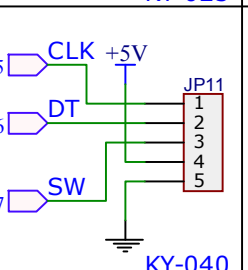

KY-001 KY-019
 KY-002 KY-020
 KY-003 KY-021
 KY-004 KY-022
 KY-010 KY-031
 KY-015 KY-033
 KY-017 KY-035
 KY-039
 MOISTURE SENSOR
 SERVO MOTOR

- KY-001 Temperature sensor module
- KY-002 Vibration switch module
- KY-003 Hall magnetic sensor module
- KY-004 Key switch module
- KY-005 Infrared emission sensor module
- KY-006 Small passive buzzer module
- KY-008 Laser sensor module
- KY-009 3-color full-color LED SMD modules
- KY-010 Optical broken module
- KY-011 2-color LED module
- KY-012 Active buzzer module
- KY-013 Analogic temperature sensor module
- KY-015 Temperature and humidity sensor module
- KY-016 3-color LED module
- KY-017 Mercury open optical module
- KY-018 Photo resistor module
- KY-019 5V relay module
- KY-020 Tilt switch module
- KY-021 Mini magnetic reed modules
- KY-022 Infrared sensor receiver module
- KY-023 XY-axis joystick module
- KY-024 Linear magnetic Hall sensors
- KY-025 Reed module
- KY-026 Flame sensor module
- KY-027 Magic light cup module
- KY-028 Temperature sensor module
- KY-029 Yin Yi 2-color LED module 3MM
- KY-031 Knock Sensor module
- KY-032 Obstacle avoidance sensor module
- KY-033 Hunt sensor module
- KY-034 Automatic flashing colorful LED module
- KY-035 Class Bihor magnetic sensor
- KY-036 Metal touch sensor module
- KY-037 Sensitive microphone sensor module
- KY-038 Microphone sound sensor module
- KY-039 Detect the heartbeat module
- KY-040 Rotary encoder module