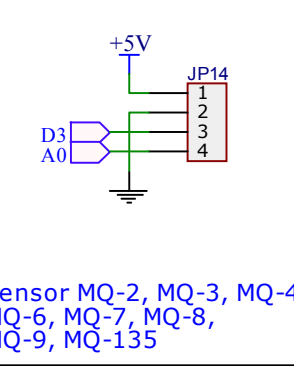

KY-001 KY-019
 KY-002 KY-020
 KY-003 KY-021
 KY-004 KY-022
 KY-010 KY-031
 KY-015 KY-033
 KY-017 KY-035
 KY-039
 MOISTURE SENSOR
 SERVO MOTOR

- KY-001 Temperature sensor module
- KY-002 Vibration switch module
- KY-003 Hall magnetic sensor module
- KY-004 Key switch module
- KY-005 Infrared emission sensor module
- KY-006 Small passive buzzer module
- KY-008 Laser sensor module
- KY-009 3-color full-color LED SMD modules
- KY-010 Optical broken module
- KY-011 2-color LED module
- KY-012 Active buzzer module
- KY-013 Analogic temperature sensor module
- KY-015 Temperature and humidity sensor module
- KY-016 3-color LED module
- KY-017 Mercury open optical module
- KY-018 Photo resistor module
- KY-019 5V relay module
- KY-020 Tilt switch module
- KY-021 Mini magnetic reed modules
- KY-022 Infrared sensor receiver module
- KY-023 XY-axis joystick module
- KY-024 Linear magnetic Hall sensors
- KY-025 Reed module
- KY-026 Flame sensor module
- KY-027 Magic light cup module
- KY-028 Temperature sensor module
- KY-029 Yin Yi 2-color LED module 3MM
- KY-031 Knock Sensor module
- KY-032 Obstacle avoidance sensor module
- KY-033 Hunt sensor module
- KY-034 Automatic flashing colorful LED module
- KY-035 Class Bihor magnetic sensor
- KY-036 Metal touch sensor module
- KY-037 Sensitive microphone sensor module
- KY-038 Microphone sound sensor module
- KY-039 Detect the heartbeat module
- KY-040 Rotary encoder module