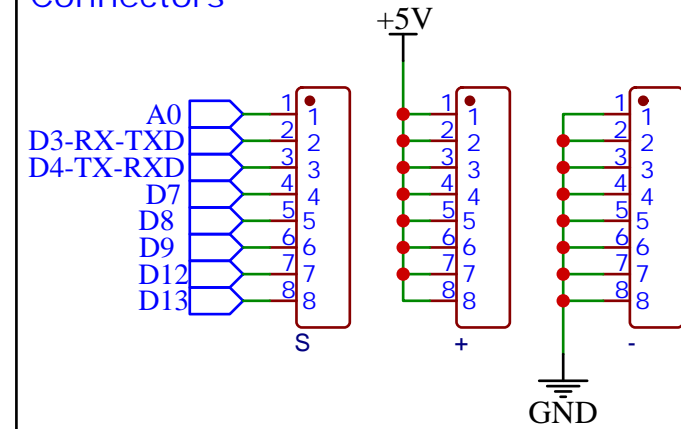

MP 1584 DC-DC 3A Step Down Module

MX1508 Dc Motor Modulo Controller

Connectors

I2C Connectors

BLE-NANO / Arduino NANO

Buzzer

Bluetooth BT-09 module