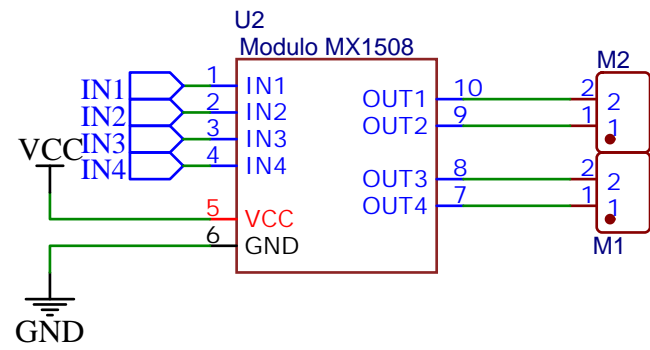

MP 1584 DC-DC 3A Step Down Module

MX1508 Dc Motor Modulo Controller

Connectors

I2C Connectors

BLE-NANO / Arduino NANO

Buzzer

Bluetooth BT-09 module