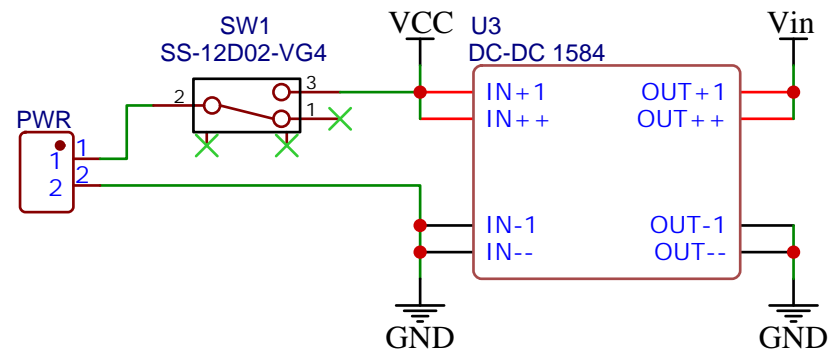

MP 1584 DC-DC 3A Step Down Module

MX1508 Dc Motor Modulo Controller

Connectors

I2C Connectors

BLE-NANO / Arduino NANO

Buzzer

Bluetooth BT-09 module