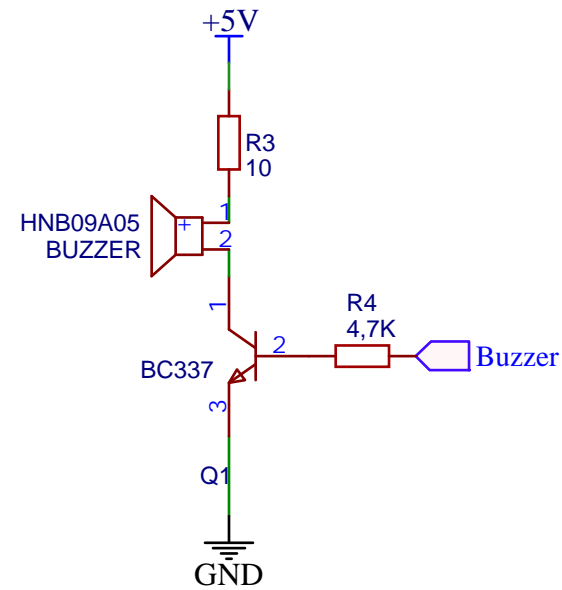

MP 1584 DC-DC 3A Step Down Module

MX1508 Dc Motor Modulo Controller

Connectors

I2C Connectors

BLE-NANO / Arduino NANO

Buzzer

Bluetooth BT-09 module