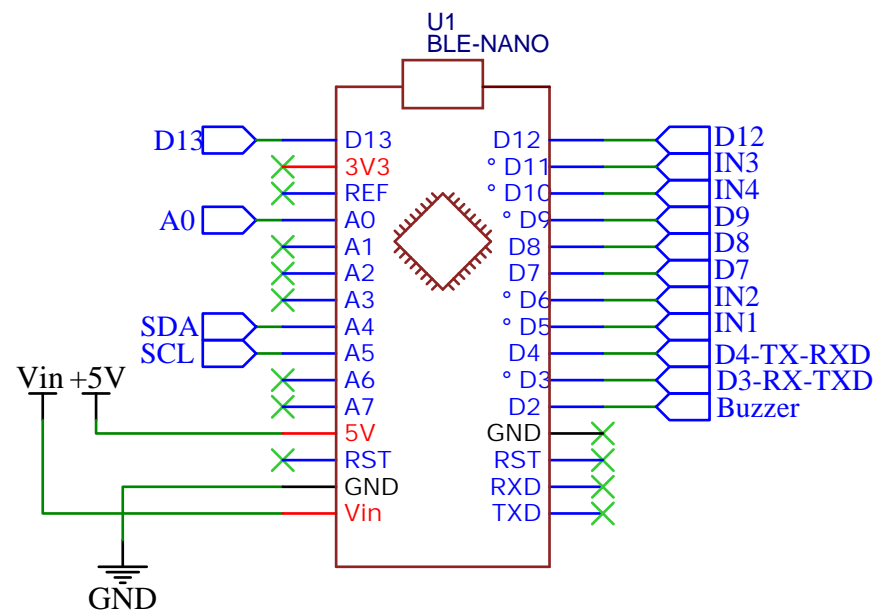

MP 1584 DC-DC 3A Step Down Module

MX1508 Dc Motor Modulo Controller

Connectors

I2C Connectors

BLE-NANO / Arduino NANO

Buzzer

Bluetooth BT-09 module